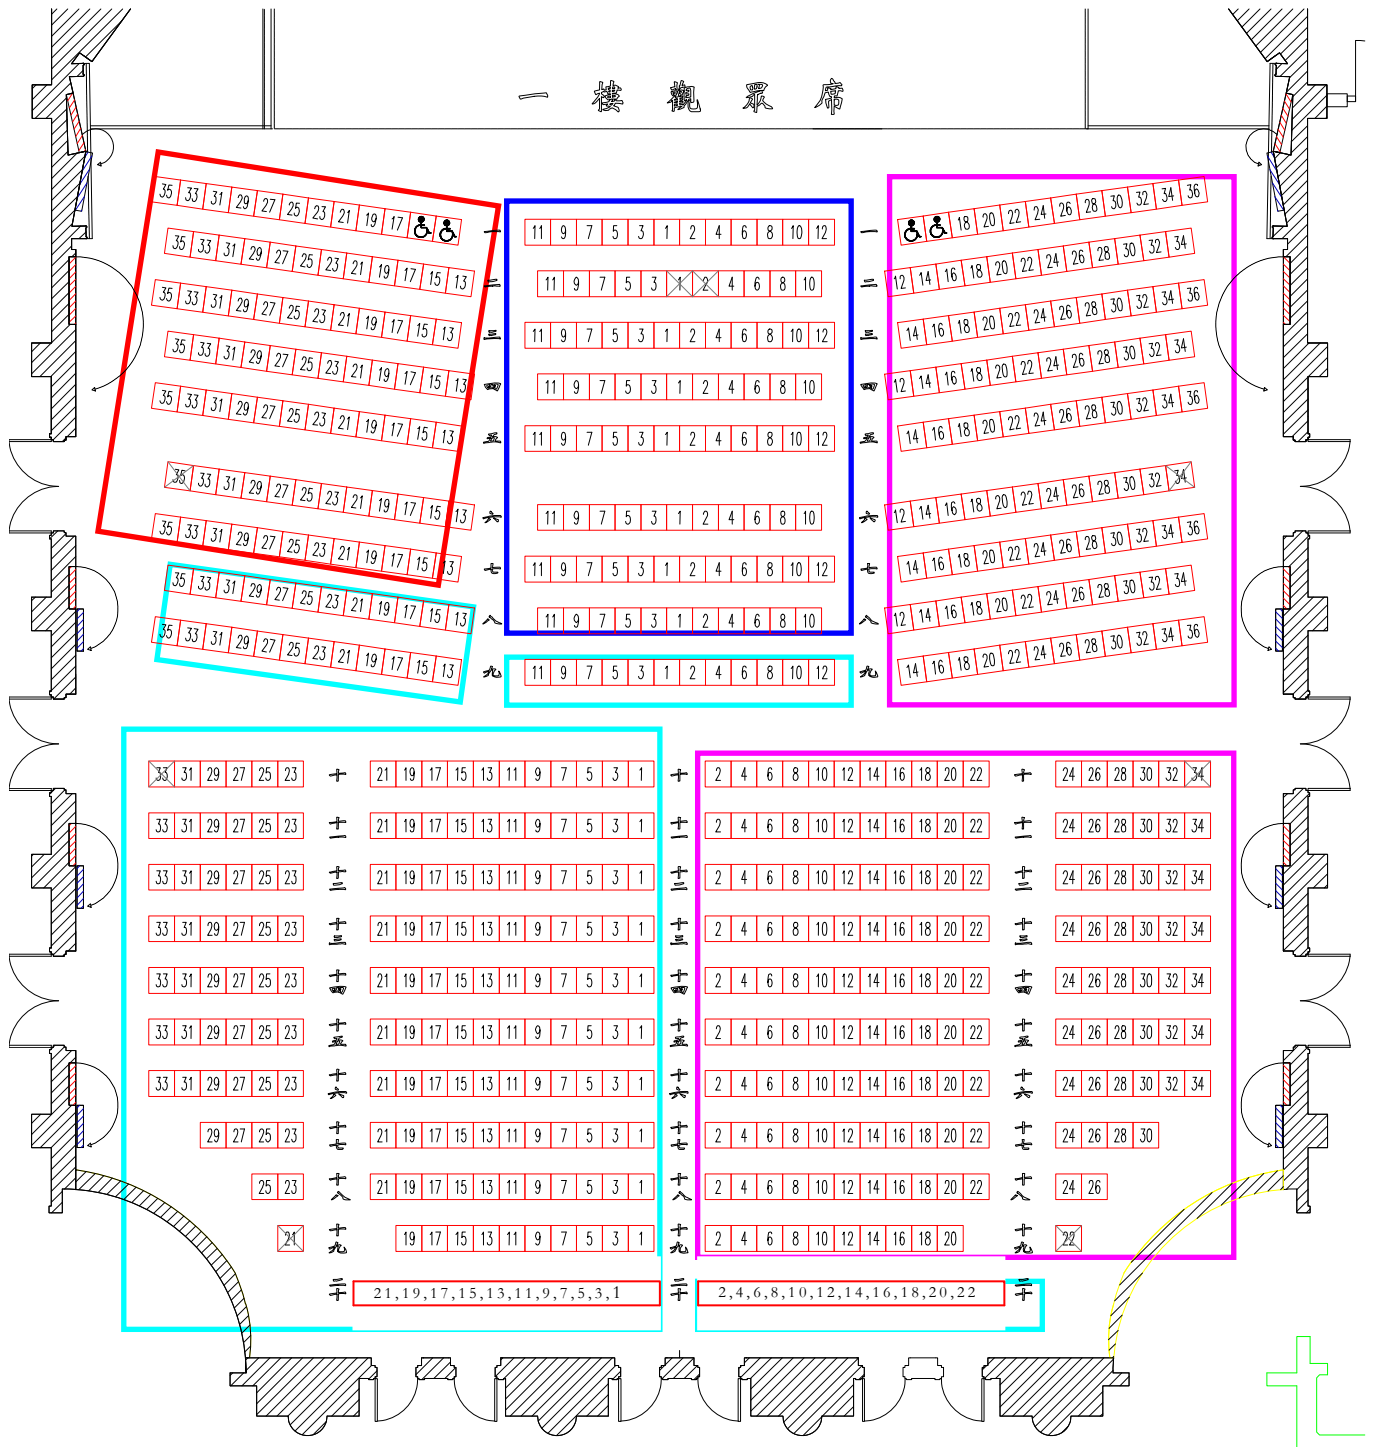

2009.03.17 (二) 演出 9:00 潭美 80 三民 83 私立再興 210 市教附小 258
 一樓觀眾席圖樣

2009.03.17 (二) 演出 9:00
二樓觀眾席圖樣

西園 222 明德 205

二樓觀眾席