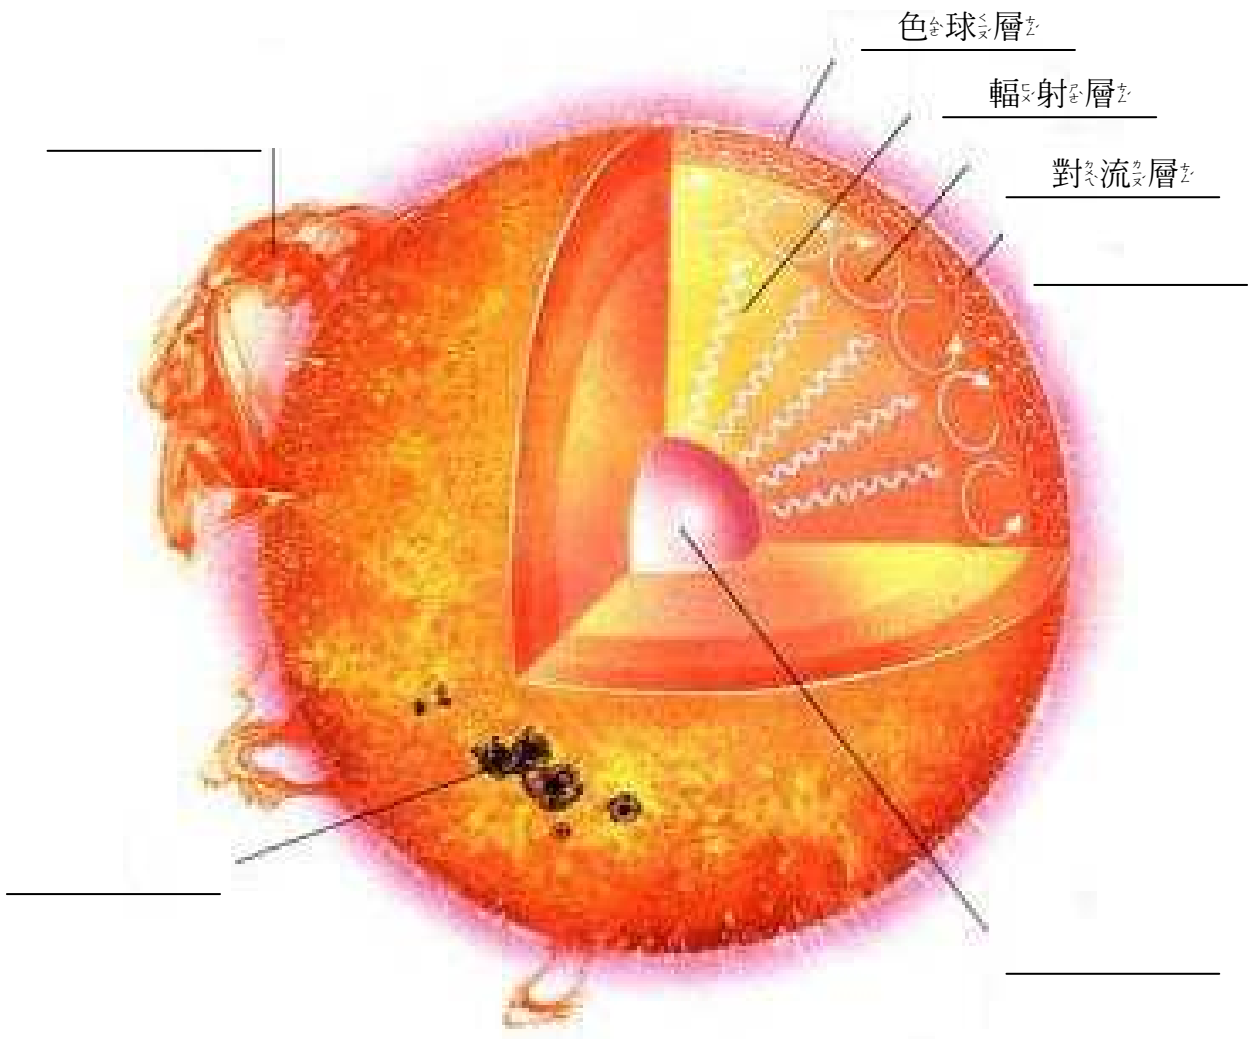

小朋友，讓我們
來認識太陽的
結構

請將下列太陽結構名稱，填入下圖
圖正確位置中。

A: 黑子 B: 日珥 C: 核心 D: 光球層

2013 天文館威震太陽神特展學習單（解答）