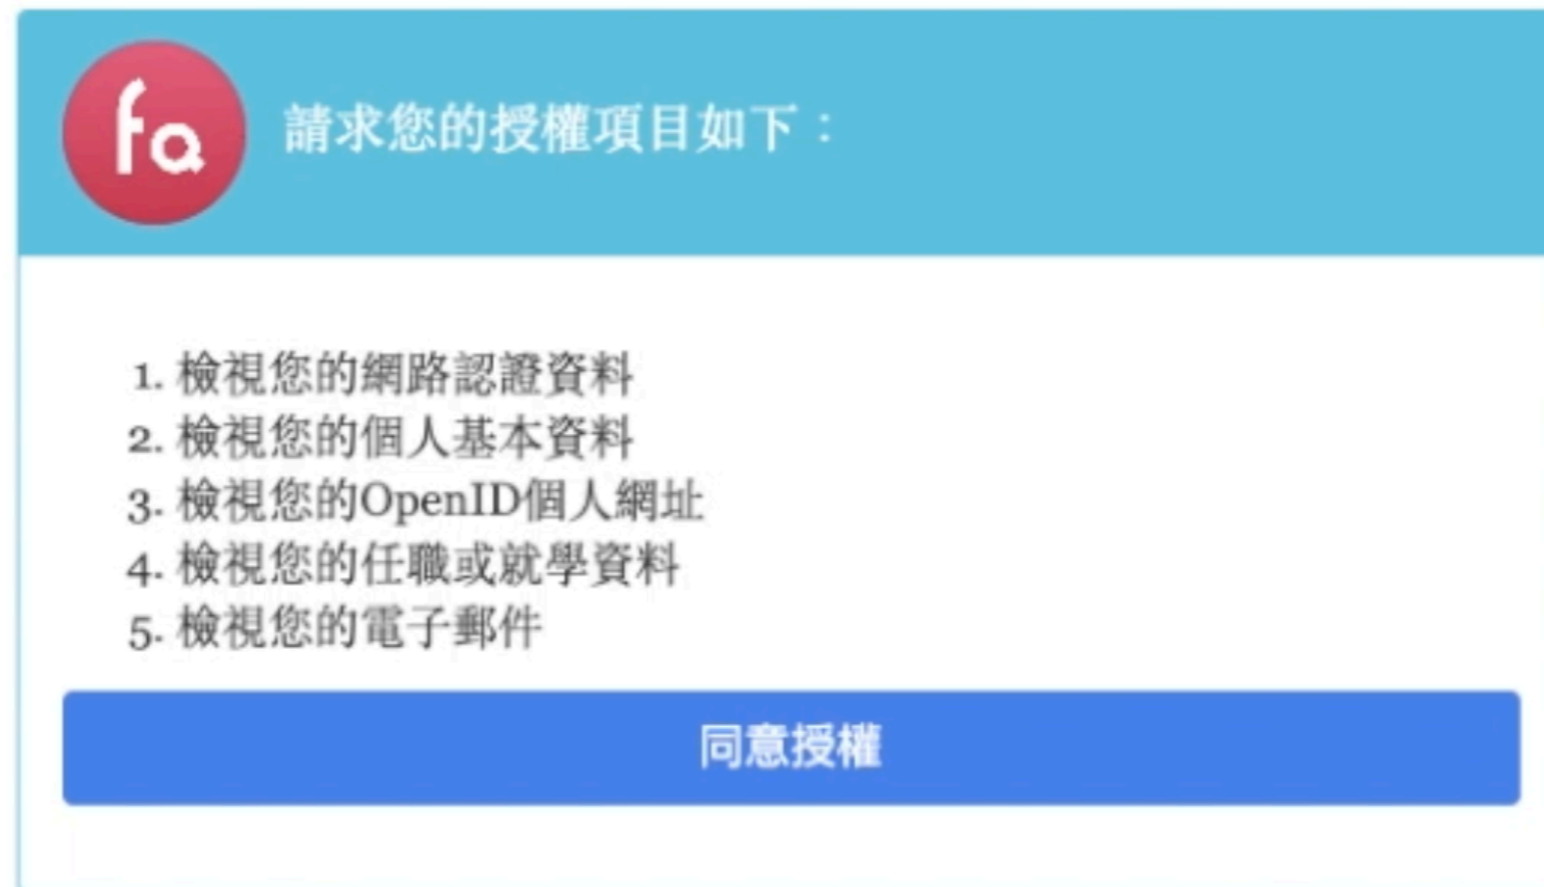

Step2. 會跳轉到教育雲端帳號登入頁面 請輸入您的教育雲端帳號及密碼

教育體系單一簽入服務

以教育雲端帳號登入 使用 **Facil專業社群共學平台** 所提供的服務

@mail.edu.tw

[確定](#)

[忘記教育雲端帳號](#) [忘記教育雲端密碼](#)

[申請教育雲端帳號](#)

或

[使用縣市帳號登入](#)

Step3. 輸入雲端帳號、密碼之後， 會出現Facil平台要求您授權的確認視窗 請務必「同意授權」

[常見問題](#)

[隱私權政策](#)

[聯絡我們](#)

[操作手冊及影片](#)

[相關網站](#)

Step4. 同意授權之後，會跳回Facil社群頻道